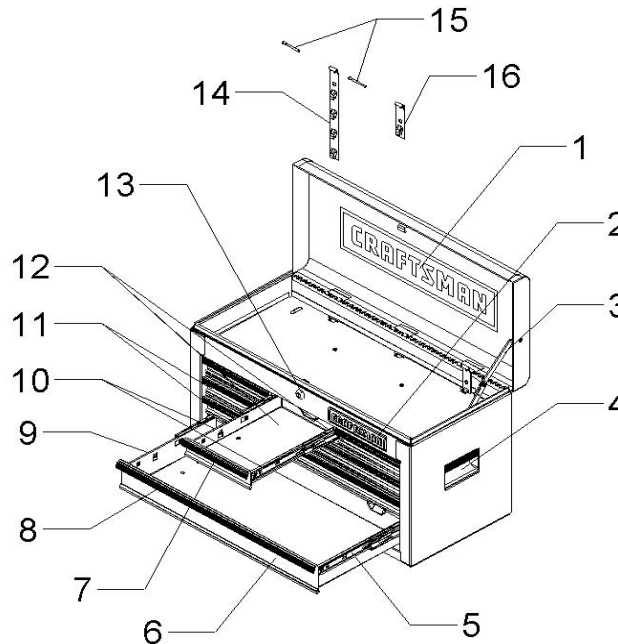

**Call 1-800-4MY-HOME® (1-800-469-4663)
for Service Parts**

GIVE THE FOLLOWING INFORMATION:
 MODEL NUMBER MODEL DESCRIPTION
 PART NUMBER PART DESCRIPTION
 QUANTITY PART COLOR

#	PART NO.	DESCRIPTION
1	1008181	LABEL-CRAFTSMAN
2	1006379	NAMEPLATE
3	27275	COVER STOP
4	M12833	HANDLE
5	1008034	SLIDE ASSY-RIGHT
6	A17651A1- EBK	3" DRAWER-BLACK
7	M12842A3	DRAWER TRIM
8	M12842	DRAWER TRIM
9	1008033	SLIDE ASSY-LEFT
10	1008182	DUAL DRAWER SLIDE
11	A17651- EBK	2" DRAWER-BLACK
12	A17727-EBK	2" DRAWER-BLACK
13	M12918A6-SS	LOCK
14	18592-ERED	LOCKBAR-RED
15	M1495	LOCKBAR HINGE PIN
16	16948-ERED	LOCKBAR-RED
--	F1913	INSTRUCTION SHEET

SERVICE PARTS

Model No. **706. 377110**
6 Drawer Ball Bearing Chest

Modelo No. **706. 377110**
Conjunto de 6 Gavetas con Conjinetes de Bolas

**Llame al 1-800-659-7084
para Piezas de Servicio**

INDICAR LA SIGUIENTE INFORMACION:
 NUMERO DE MODELO DESCRIPCION DEL MODELO
 NUMERO DE PIEZA DESCRIPCION DE LA PIEZA
 CANTIDAD COLOR DE LA PIEZA

#	No. DE PIEZA	DESCRIPCION
1	1008181	ETIQUETA-CRAFTSMAN
2	1006379	PLACA DE NOMBRE
3	27275	TOPE DE CUBIERTA
4	M12833	MANIJA
5	1008034	CONJUNTO CORREDIZO - DERECHA
6	A17651A1- EBK	75mm GAVETA-NEGRO
7	M12842A3	MOLDURA DE GAVETA
8	M12842	MOLDURA DE GAVETA
9	1008033	CONJUNTO CORREDIZO - IZQUIERDA
10	1008182	DIPOSITIVA DUAL DEL CAJÓN
11	A17651- EBK	50mm GAVETA-NEGRO
12	A17727-EBK	50mm GAVETA-NEGRO
13	M12918A6-SS	CERRADURA
14	18592-ERED	BARRA DE BLOQUEO-ROJO
15	M1495	PASADOR DE LA BISAGRA DE BLOQUEO
16	16948-ERED	BARRA DE BLOQUEO-ROJO
--	F1913	HOJA DE INSTRUCCIONES

NOTE:

1. ALL UNNUMBERED PARTS ARE INTERCHANGEABLE WITH THE OPPOSITE SIDE.
2. REPLACEMENT KEYS MAY BE ORDERED USING THE CODE WHICH APPEARS ON THE FACE OF THE LOCK.

NOTA:

1. TODAS LAS PIEZAS SIN NUMERO SE PUEDEN INTERCAMBIAR CON LAS DEL LADOS OPUESTO.
2. SE PUEDEN PEDIR LLAVES DE RECAMBIO USANDO LA COMBINACION DE LETRAS Y NUMEROSO QUE APARECE COMO EL NUMERO DE PIEZA EN LA CARA DE LA CERRADURA.